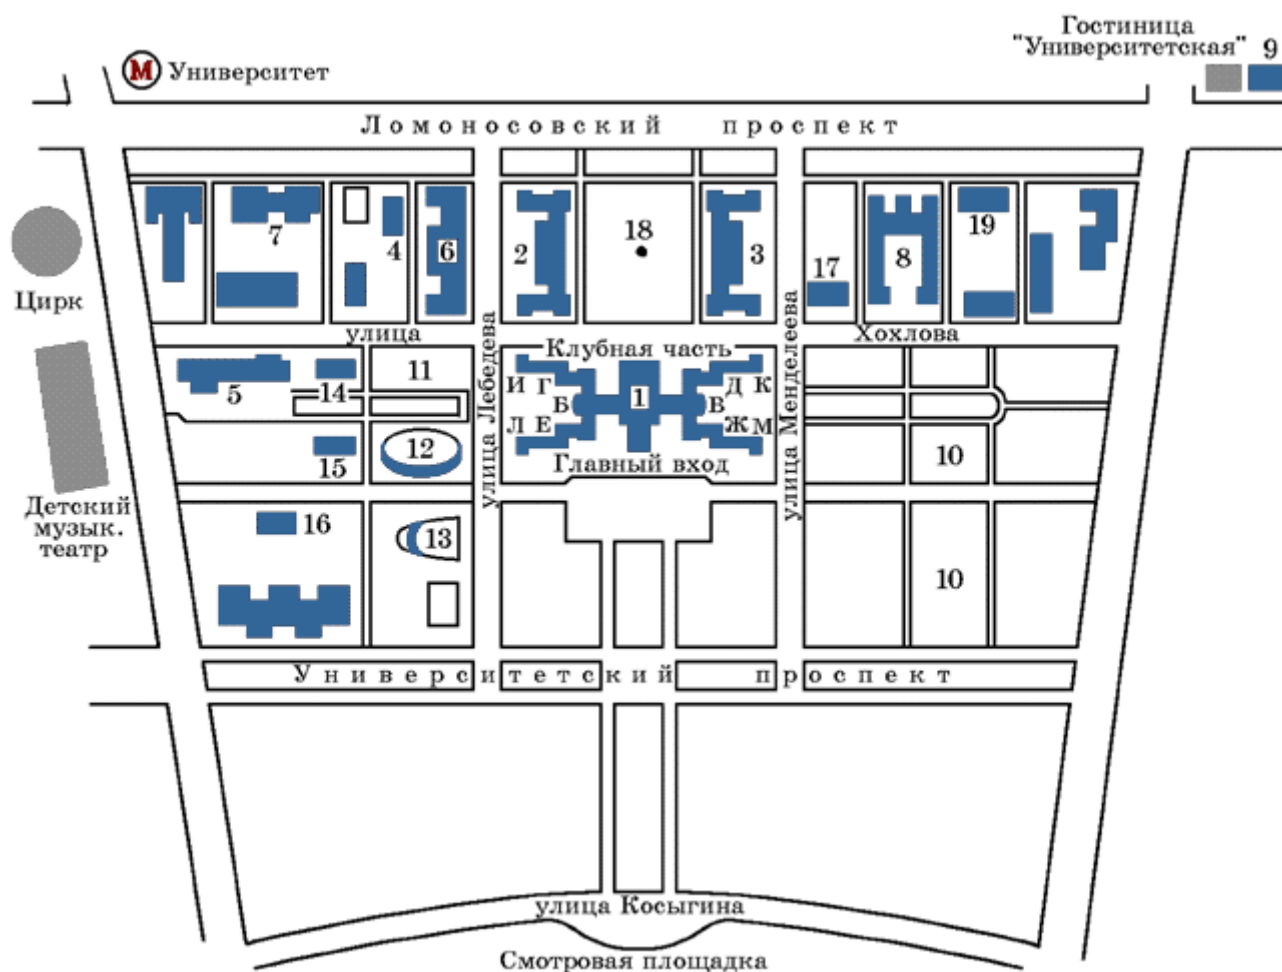

КОМПАС МГУ

1. Главное здание (ГЗ: ректорат (9 этаж), актовый зал (2 этаж), аудитории 01, 02, учебно-научный центр довузовского образования (сектор Ж, 1 этаж), музей земледелия (21-28 этажи); поликлиника (сектор Е), а также: механико-математический факультет (12-16 этажи, ауд. 1610, 1624); геологический факультет (3-8 этажи, ауд. 415, 611); географический факультет (17-21 этажи, ауд. 1307); факультет искусств; ауд. 01, 02; актовый зал (2 этаж).
2. Физический факультет.
3. Химический факультет и Факультет наук о материалах.
4. Научно-исследовательский вычислительный центр.
5. 1-й учебный корпус:
исторический факультет (4-6 этажи);
факультет государственного управления (4 этаж);
юридический факультет (6-8 этажи);
филологический факультет (8-10 этажи);
философский факультет (11 этаж).
6. 2-й учебный корпус:
экономический факультет (4-5 этажи);
факультет вычислительной математики и кибернетики (6-7 этажи);
высшая школа бизнеса (факультет) (за 2 учебным корпусом);
факультет мировой политики (2 этаж).
7. 3-й учебный корпус, социологический факультет.
8. Биологический факультет и Факультет почвоведения.
9. Факультет иностранных языков и регионоведения и Факультет фундаментальной медицины.
10. Ботанический сад.
11. Спортивные площадки.
12. Стадион.
13. Бейсбольный стадион.
14. Спортивный манеж.
15. Трехзальный спортивный корпус.
16. Московская школа экономики МГУ. Столовая № 8.
17. Столовая № 10.
18. Памятник М.В. Ломоносову.
19. Факультет биоинженерии и биоинформатики.